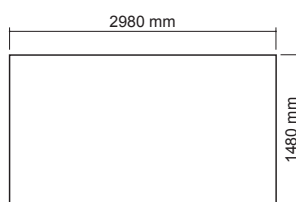

### Dimensioni standard (senza giunzioni) (dimensioni speciali a richiesta), max 2,5 x 7,5 m Tolleranze sulle dimensioni +0/-5mm

**Il nostro ufficio tecnico è in grado di adattare il prodotto alle vostre necessità.**