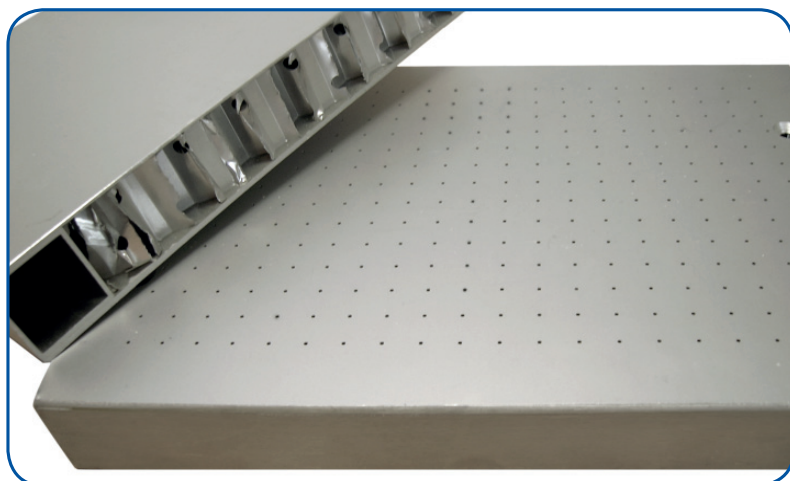

## TAVOLE ASPIRANTI

- Struttura in nido d'ape d'alluminio
- Ottima planarità
- Leggerezza
- Resistenza ai solventi di pulitura
- Superfici e bordi in alluminio
- Dimensioni a richiesta
- Produzioni a richiesta

### Composizione del pannello standard (composizione speciale a richiesta)

### Dimensioni standard (senza giunzioni) (dimensioni speciali a richiesta), max 2,5 x 7,5 m Tolleranze sulle dimensioni +0/-5mm

**Il nostro ufficio tecnico è in grado di adattare il prodotto alle vostre necessità.**