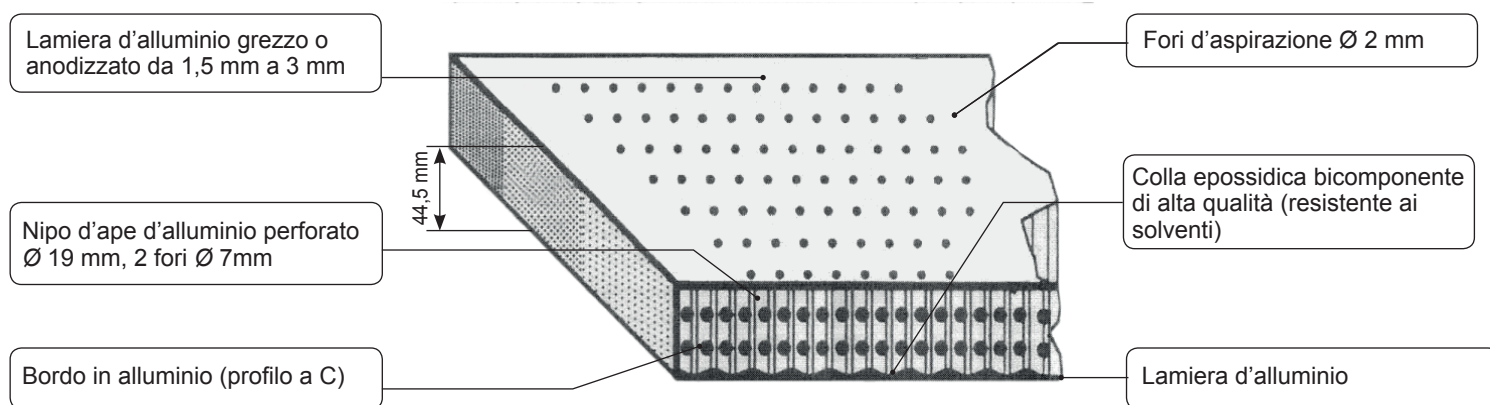

## TAVOLE ASPIRANTI

- Struttura in nido d'ape d'alluminio
- Ottima planarità
- Leggerezza
- Resistenza ai solventi di pulitura
- Superfici e bordi in alluminio
- Dimensioni a richiesta
- Produzioni a richiesta

### Composizione del pannello standard (composizione speciale a richiesta)

### Dimensioni standard (senza giunzioni) (dimensioni speciali a richiesta), max 2,5 x 7,5 m Tolleranze sulle dimensioni +0/-5mm

**Il nostro ufficio tecnico è in grado di adattare il prodotto alle vostre necessità.**