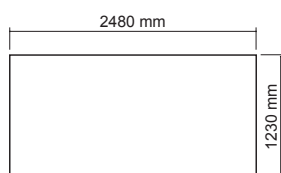

### Dimensioni standard (senza giunzioni) (dimensioni speciali a richiesta), max 2,5 x 7,5 m Tolleranze sulle dimensioni +0/-5mm

**Il nostro ufficio tecnico è in grado di adattare il prodotto alle vostre necessità.**