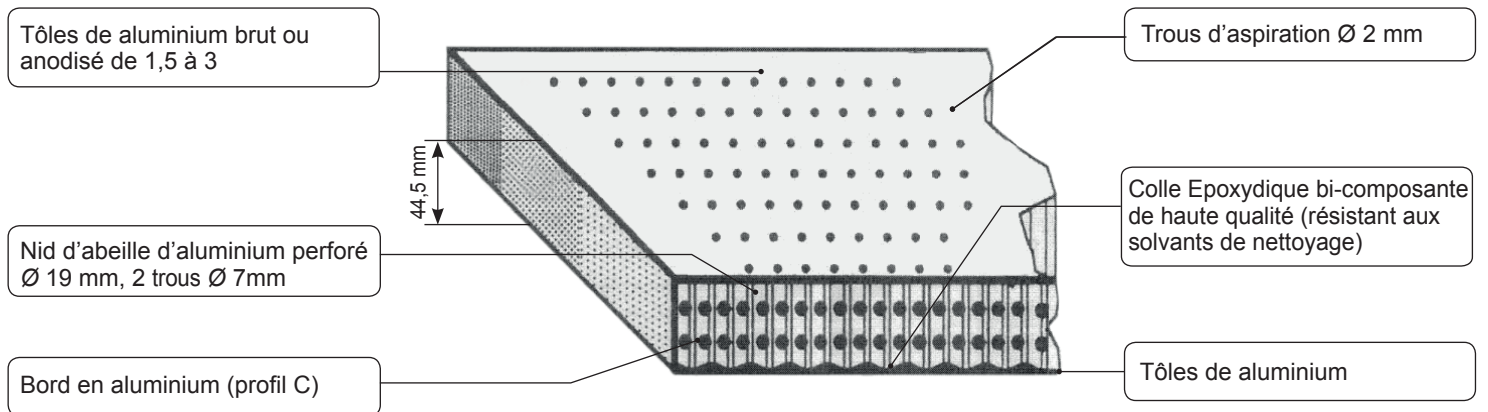

## TABLE A VIDE

- Âme en nid d'abeille de aluminium
- Planéité élevée
- Légèreté
- Résistant aux solvants de nettoyage
- Surface et profil en aluminium
- Dimensions a demande

### Composition du panneau standard (composition spéciaux a demande)

### Dimensions standard (sans joints) (Dimensions spéciaux a demande), max 2,5 x 7,5 m Tolerance dimension +/-5mm