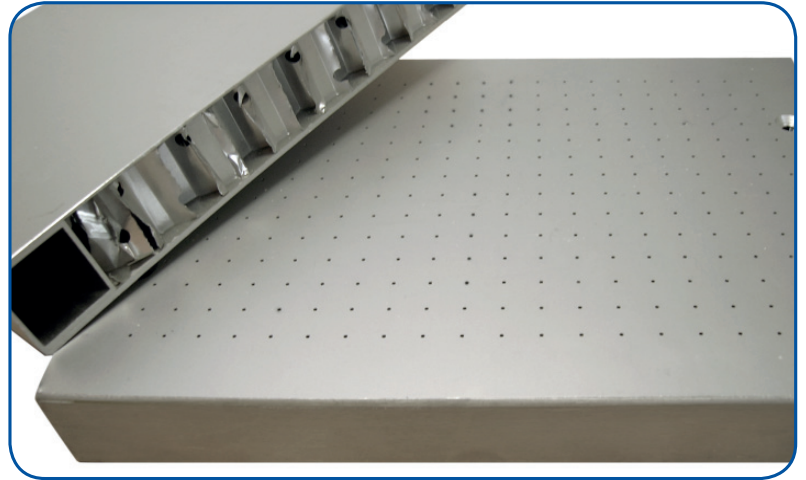

## TABLE A VIDE

- Âme en nid d'abeille de aluminium
- Planéité élevée
- Légèreté
- Résistant aux solvants de nettoyage
- Surface et profil en aluminium
- Dimensions a demande

### Composition du panneau standard (composition spéciaux a demande)

### Dimensions standard (sans joints) (Dimensions spéciaux a demande), max 2,5 x 7,5 m Tolerance dimension +/-5mm