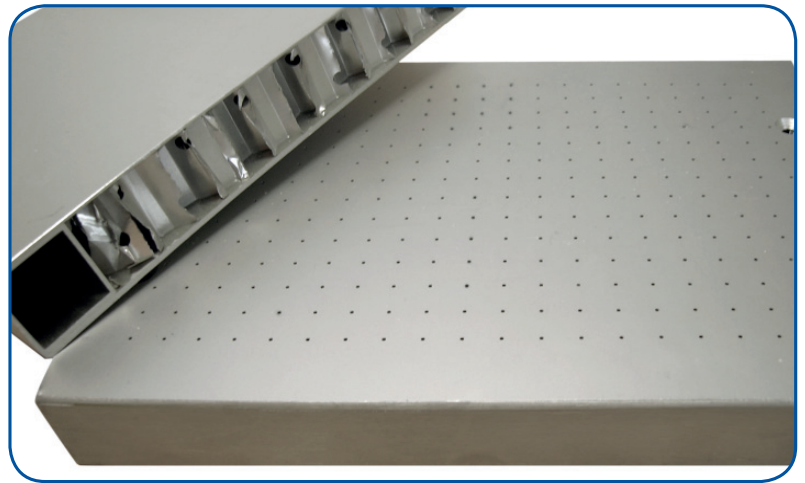

MESAS DE VACIO

- Mesas de Vacio
- Núcleo en nido de abeja de aluminio
- Alta Planaridad
- Ligereza
- Resistente a los disolventes de limpieza
- Superficie y perfil de aluminio
- Otras medidas a petición

Composició del panel sandwich (composició especial a petición)

Medida estandar (sin juntas) (medida especiales a petición), max 2,5 x 7,5 m
Tolerancias de medida +0/-5mm