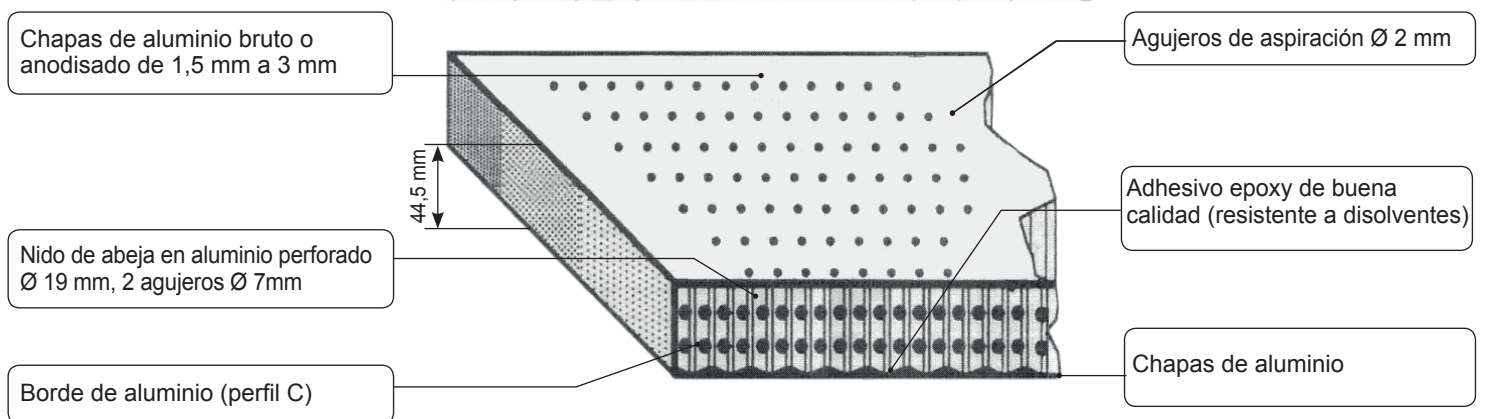

MESAS DE VACIO

- Mesas de Vacio
- Núcleo en nido de abeja de aluminio
- Alta Planaridad
- Ligereza
- Resistente a los disolventes de limpieza
- Superficie y perfil de aluminio
- Otras medidas a petición

Composició del panel sandwich (composició especial a petición)

Medida estandar (sin juntas) (medida especiales a petición), max 2,5 x 7,5 m
Tolerancias de medida +0/-5mm