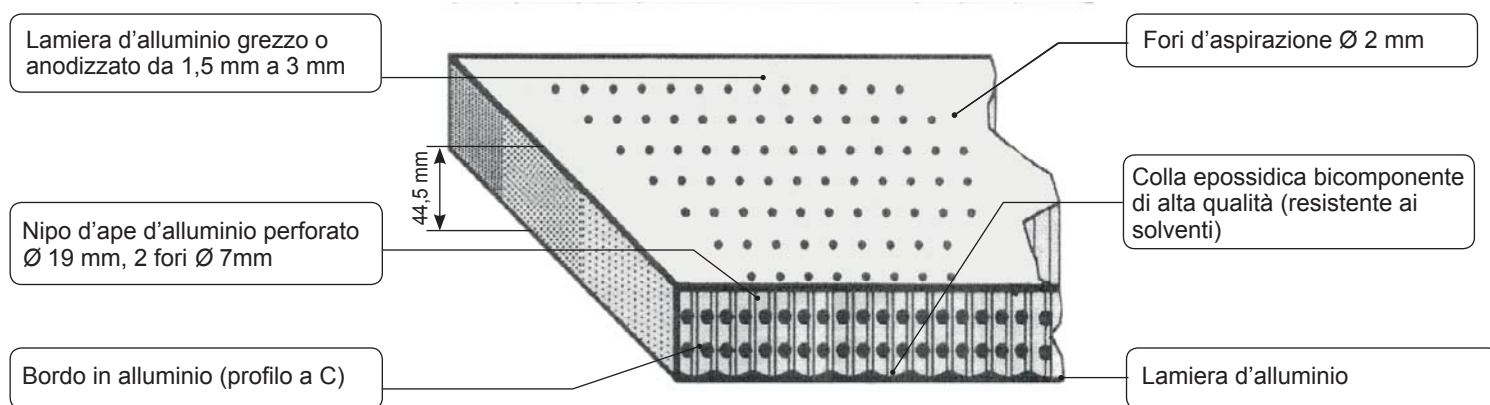

TAVOLE ASPIRANTI

- Struttura in nido d'ape d'alluminio
- Ottima planarità
- Leggerezza
- Resistenza ai solventi di pulitura
- Superfici e bordi in alluminio
- Dimensioni a richiesta
- Produzioni a richiesta

Composizione del pannello standard (composizione speciale a richiesta)

Dimensioni standard (senza giunzioni) (dimensioni speciali a richiesta), max 2,5 x 7,5 mm

Il nostro ufficio tecnico è in grado di adattare il prodotto alle vostre necessità.