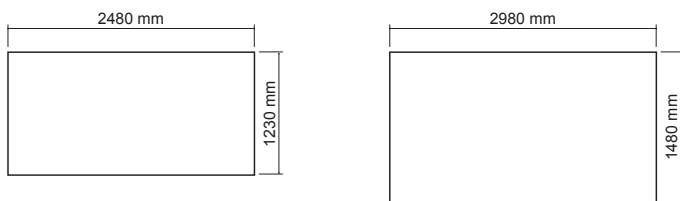

Composizione del pannello standard (composizione speciale a richiesta)

Dimensioni standard (senza giunzioni) (dimensioni speciali a richiesta), max 2,5 x 7,5 mm

Il nostro ufficio tecnico è in grado di adattare il prodotto alle vostre necessità.