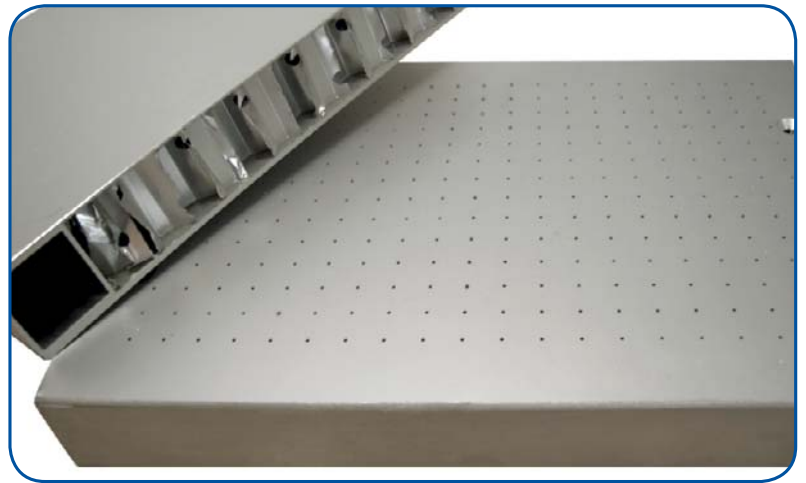

## TABLE A VIDE

- Âme en nid d'abeille de aluminium
- Planéité élevée
- Légèreté
- Résistant aux solvants de nettoyage
- Surface et profil en aluminium
- Dimensions a demande

### Composition du panneau standard (composition spéciaux a demande)

### Dimensions standard (sans joints) (Dimensions spéciaux a demande), max 2,5 x 7,5 mm