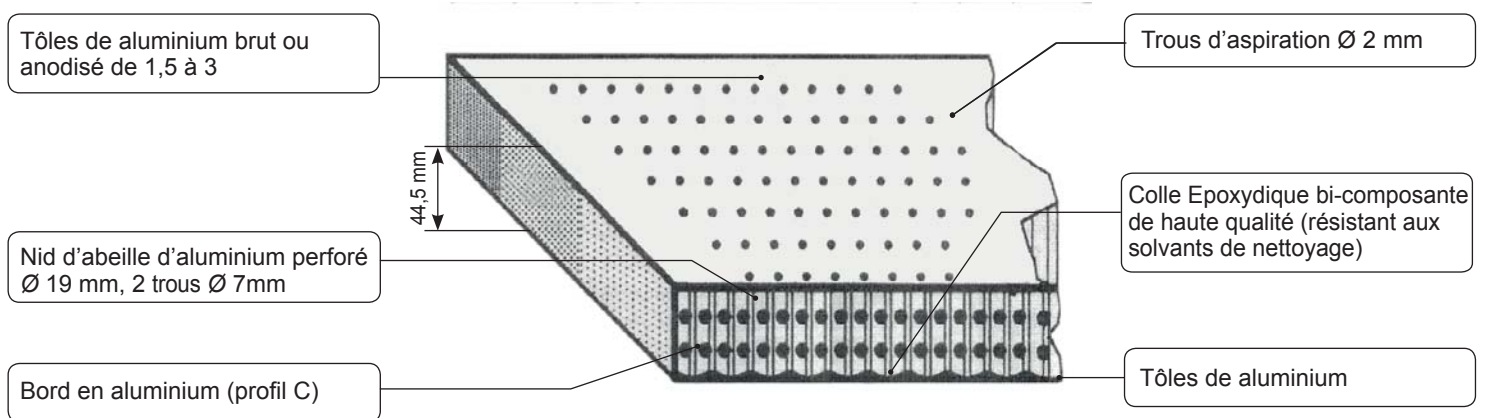

## TABLE A VIDE

- Âme en nid d'abeille de aluminium
- Planéité élevée
- Légèreté
- Résistant aux solvants de nettoyage
- Surface et profil en aluminium
- Dimensions a demande

### Composition du panneau standard (composition spéciaux a demande)

### Dimensions standard (sans joints) (Dimensions spéciaux a demande), max 2,5 x 7,5 mm